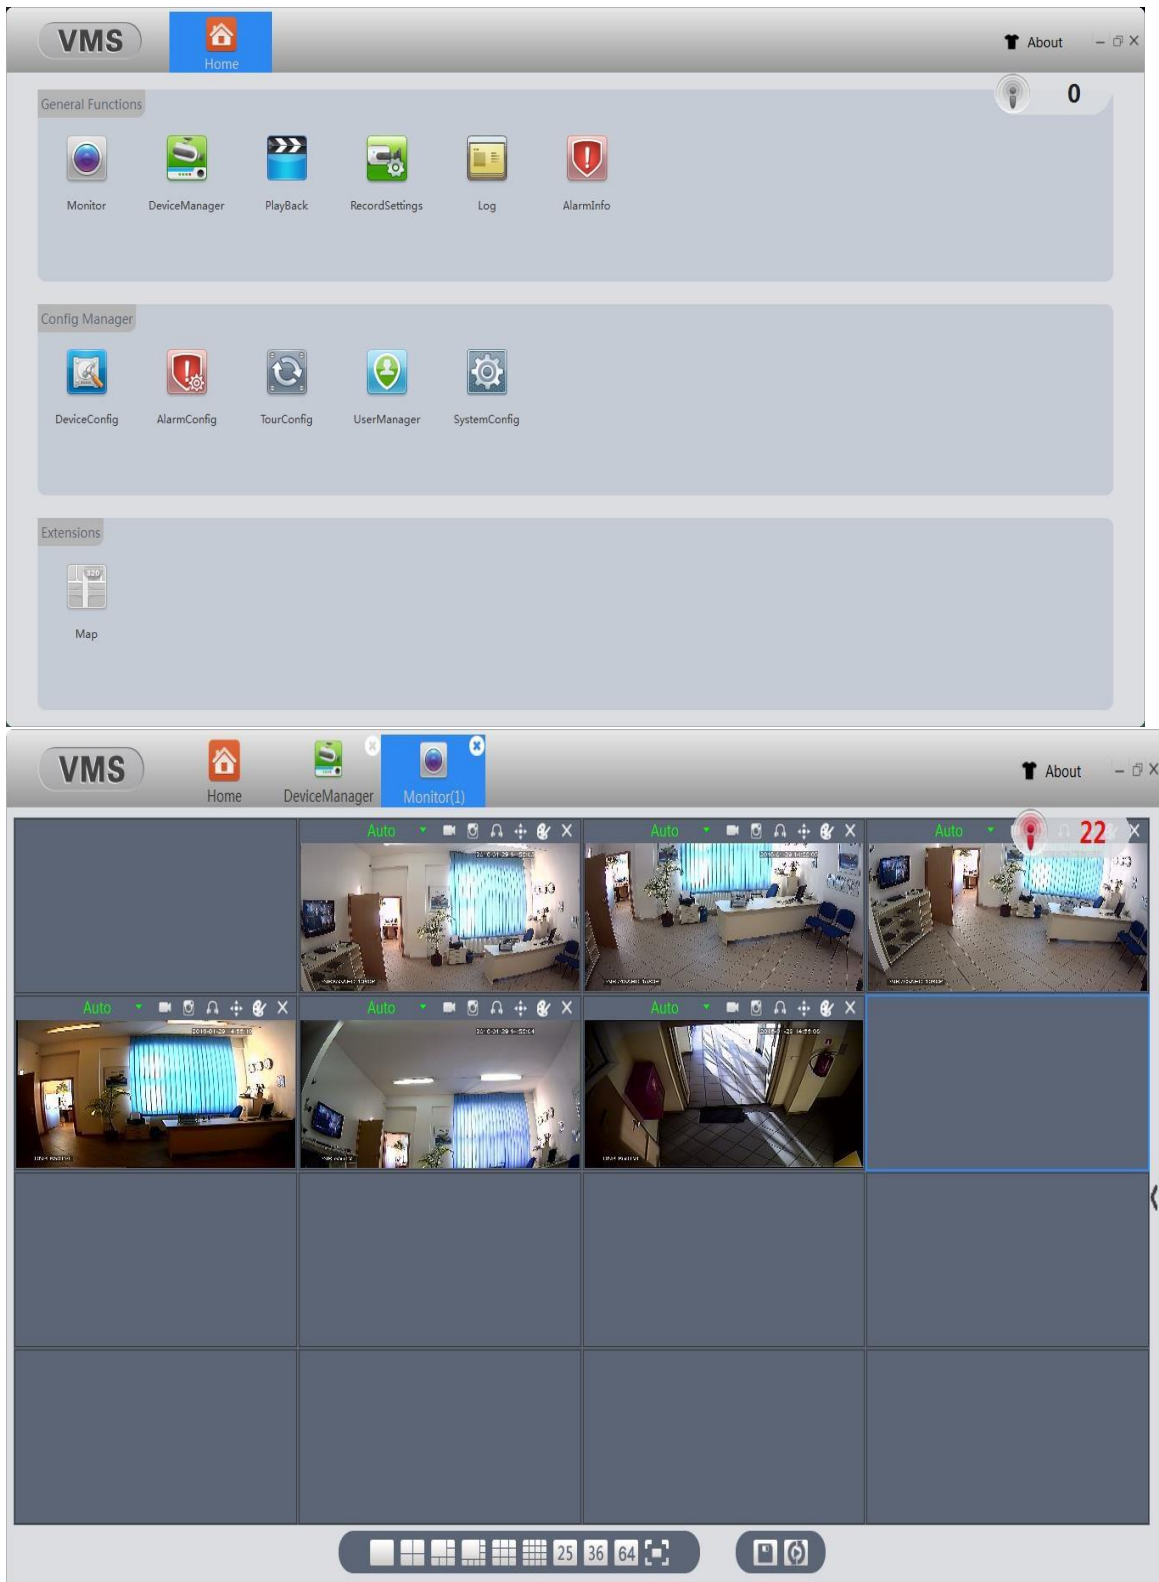

Preferencje Systemowe -> Ochrona i Prywatność -> odkłódkuj -> Dopuszczaj programy z dowolnego źródła.

W tym momencie możemy przystąpić do instalacji programu i późniejszego uruchomieniu.

DODATKOWO W PRAWYM GÓRNYM ROGU MOŻE WYSKOCZYĆ KOMUNIKAT JAK PRZEDSTAWIA GRAFIKA PONIŻEJ. WTEDY TRZEBA PRZECIAGNĄĆ IKONĘ VMS DO APPLICATIONS.

Program komunikuje się z rejestratorem na dwa sposoby:

- chmura (po numerze seryjnym rejestratora), -

łącze ze stałym adresem IP.

2. VMEYE SUPER

Program można pobrać bezpośrednio z **APP STORE** wpisując w wyszukiwarce "vmeyesuper"
Aplikacja komunikuje się z rejestratorem tylko za pośrednictwem łącza o stałym adresie IP.

Ustawienia fabryczne:

Port : 34567 (ten sam port używany na program CMS na system Windows),
login: admin hasło: brak

vMEyeSuper

*Please Use TCP PORT On this app, the default is 34567
NEW FEATURES:
audio, alarm, playback
vMEyeSuper allows Mac users to view and control live video streams from cameras and video encoders. Pro version support more...
...Więcej